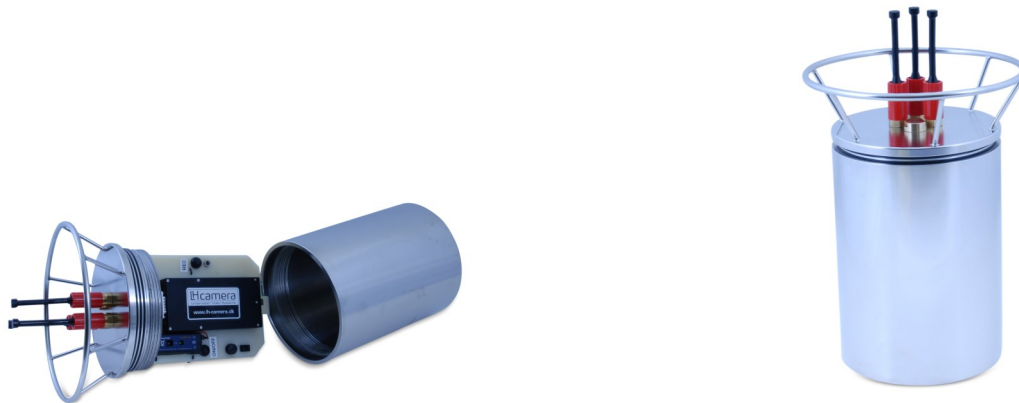

## **Trawl Eye**

### **Trawl Eye med op til 4xundervandsvideokamera input**

- **AISI 316 Rustfristål Undervandshus Dimension L 330 x B 190 mm.**
- **Indbygget pro videooptager der kan optage fra op til 4xundervandsvideokamera på et CF hukommelseskort op til max. 128 GB.**
- **Indbygget genopladelig batteripack med en drift tid på ca. 12 timer .**
- **Undervandshus er tryktæt til 50 Bar (500 meter).**
- **Vægt 26 kg i luft og 17,5 kg i vand**
- **Subconn stik tilslutning for undervandsvideo-kamera.**

*Kabellængde for undervands-videokamera fås på mål efter ønsker.*

*Undervandshuset fås også i det lette pom materiale med Rustfristål top.*

*Total vægten er på dette hus 13,5 kg i luft og 5 kg i vand, er tryktæt til max 20 bar (200 meter).*